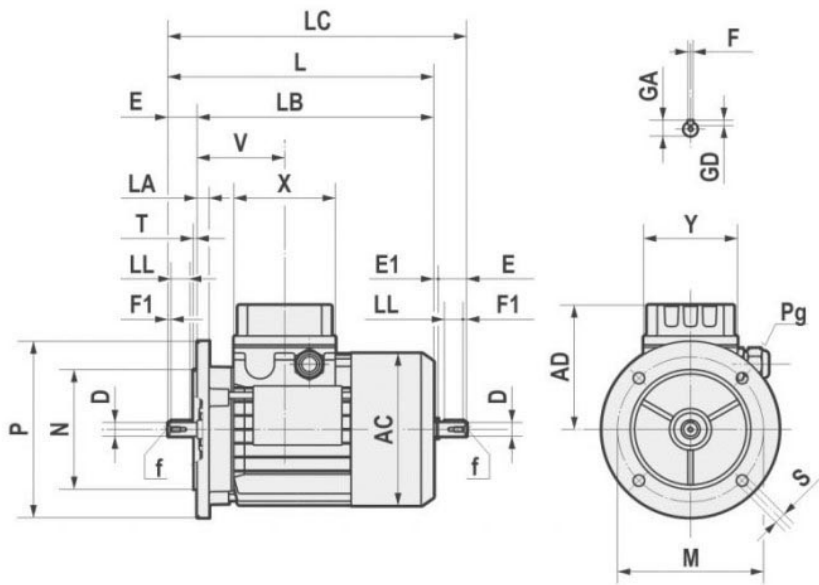

Электродвигатели

B5

*Все размеры в таблицах указаны в мм.

B14

	AC	AD	L	LB	LC	X	Y	V	D	E	E1	f	F1	GA	F	GD
63	121	104	211	188	235,5	80	74	69	11 j6	23	1,5	M4x10	2,5	12,5	4	4
71	139	112	238,5	208,5	271	80	74	74,5	14 j6	30	2,5	M5x12.5	3	16	5	5
80	158	122	272,5 *(296)	232,5 *(256)	314 *(337)	80	74	78	19 j6	40	1,5	M6x16	5	21,5	6	6
90S	173	146	298 *(331)	248 *(281)	349.5 *(381)	98	98	89,5	24 j6	50	1,5	M8x19	5	27	8	7
90L	173	146	323 *(356)	273 *(306)	374.5 *(408)	98	98	89,5	24 j6	50	1,5	M8x19	5	27	8	7
100	191	155	368	308	431,5	98	98	97,5	28 j6	60	3,5	M10x22	7,5	31	8	7
112	211	170	382.5 *(408)	322.5 *(348)	447 *(472)	98	98	100	28 j6	60	3,5	M10x22	7,5	31	8	7