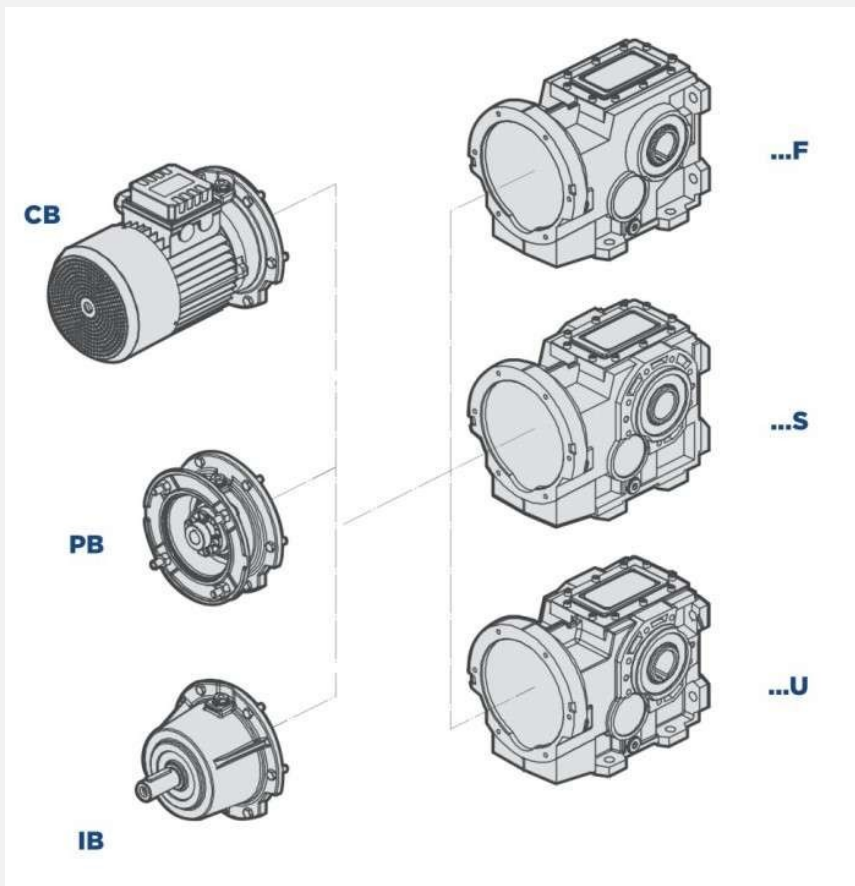

CB – редуктор в комплекте с электродвигателем

F - крепление на лапах

S - Крепление на фланце

U - Комбинированный вариант крепления (лапы + фланец)

Монтажные позиции

Габаритные и присоединительные размеры

CB...F