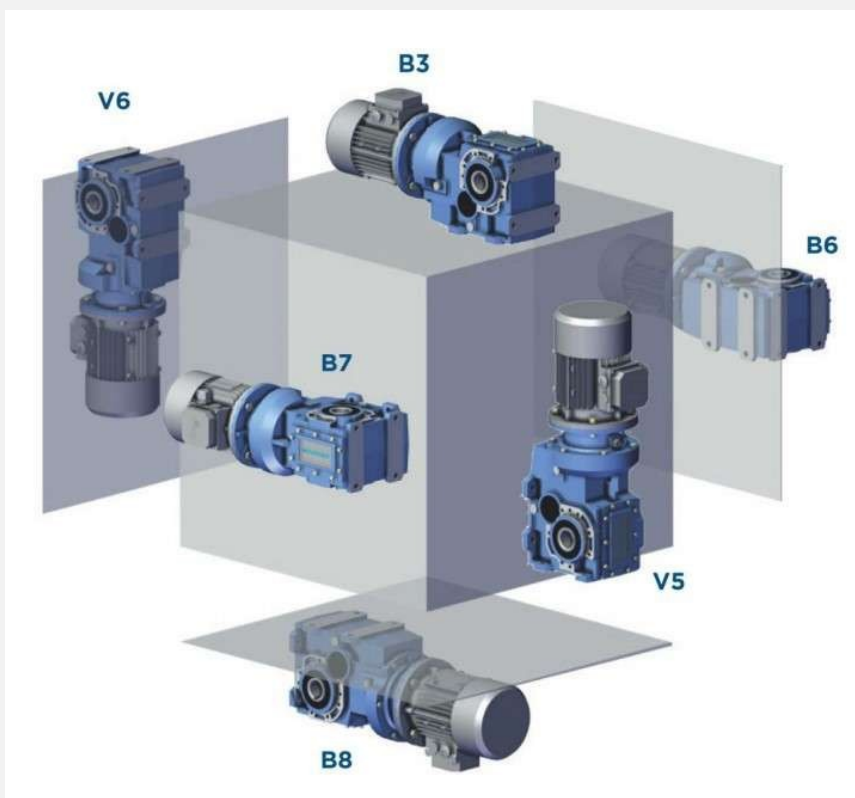

CB – редуктор в комплекте с электродвигателем

F - крепление на лапах

S - Крепление на фланце

U - Комбинированный вариант крепления (лапы + фланец)

Монтажные позиции

Габаритные и присоединительные размеры

CB...F