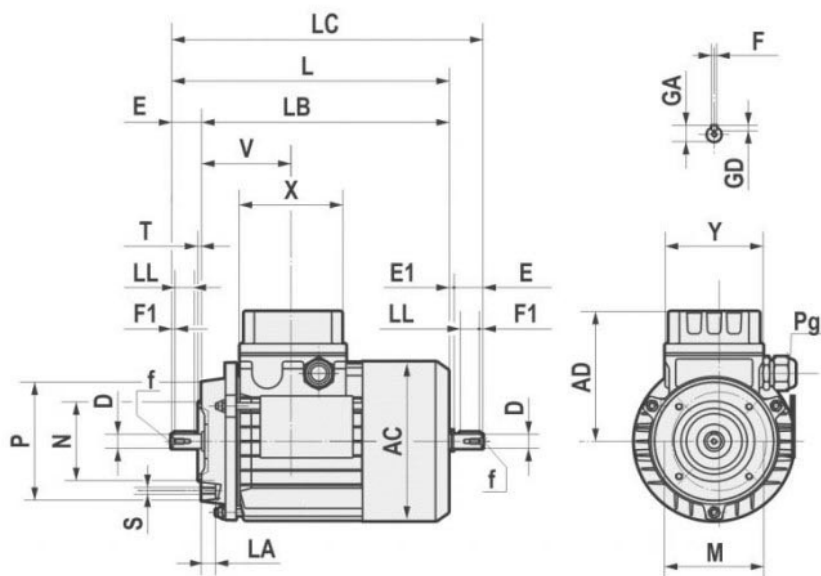

Электродвигатели

B5

*Все размеры в таблицах указаны в мм.

B14

	AC	AD	L	LB	LC	X	Y	V	D	E	E1	f	F1	GA	F	GD
63	121	104	211	188	235,5	80	74	69	11 j6	23	1,5	M4x10	2,5	12,5	4	4
71	139	112	238,5	208,5	271	80	74	74,5	14 j6	30	2,5	M5x12.5	3	16	5	5
80	158	122	272,5 *(296)	232,5 *(256)	314 *(337)	80	74	78	19 j6	40	1,5	M6x16	5	21,5	6	6
90S	173	146	298 *(331)	248 *(281)	349.5 *(381)	98	98	89,5	24 j6	50	1,5	M8x19	5	27	8	7
90L	173	146	323 *(356)	273 *(306)	374.5 *(408)	98	98	89,5	24 j6	50	1,5	M8x19	5	27	8	7
100	191	155	368	308	431,5	98	98	97,5	28 j6	60	3,5	M10x22	7,5	31	8	7
112	211	170	382.5 *(408)	322.5 *(348)	447 *(472)	98	98	100	28 j6	60	3,5	M10x22	7,5	31	8	7