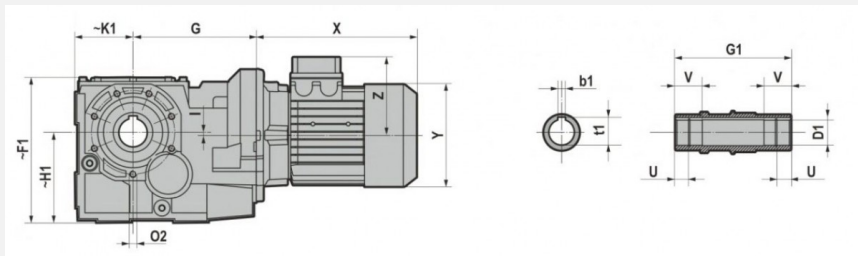

CB – редуктор в комплекте с электродвигателем

F - крепление на лапах

S - Крепление на фланце

U - Комбинированный вариант крепления (лапы + фланец)

Монтажные позиции

Габаритные и присоединительные размеры

CB...F

CB...S

CB...U

	DI	b1	t1	U	V	B	D	b	t	f	C	C1	E	E1	F	F1
CB083	1,5	0,375	1,67	/	1,65	3,15	1.625 0/-0.001	0,375	1,79	5/8-11	1,18	1,57	4,72	5,12	8,86	8,86

	G	G1	H	H1	I	K	K1	M	N	O	S	J1	M2	O2
CB083	7,56	7,09	5,51	5,51	0,2	3,54	3,54	5,51	6,69	0,55	0,59	45	5,12	M10x20 (n.6/7)