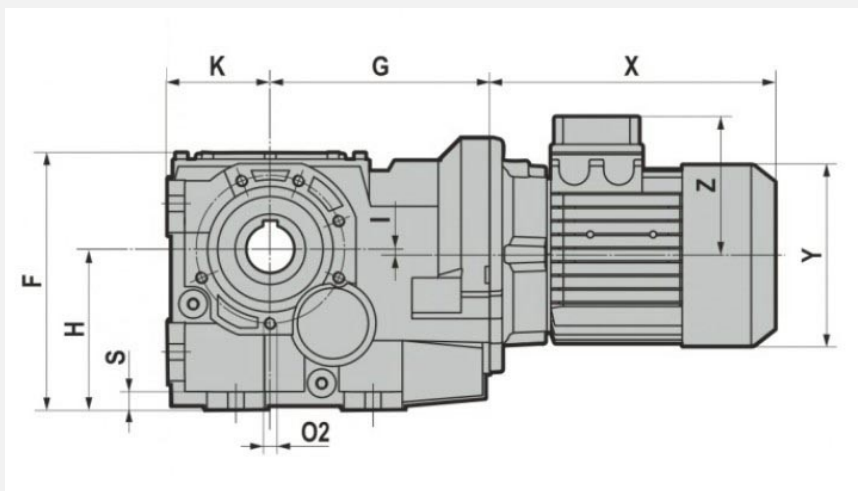

CB – редуктор в комплекте с электродвигателем

F - крепление на лапах

S - Крепление на фланце

U - Комбинированный вариант крепления (лапы + фланец)

Монтажные позиции

Габаритные и присоединительные размеры

CB...F

CB...S

CB...U

	DI	b1	t1	U	V	B	D	b	t	f	C	C1	E	E1	F	F1
CB083	1,5	0,375	1,67	/	1,65	3,15	1.625 0/-0.001	0,375	1,79	5/8-11	1,18	1,57	4,72	5,12	8,86	8,86

	G	G1	H	H1	I	K	K1	M	N	O	S	J1	M2	O2
CB083	7,56	7,09	5,51	5,51	0,2	3,54	3,54	5,51	6,69	0,55	0,59	45	5,12	M10x20 (n.6/7)