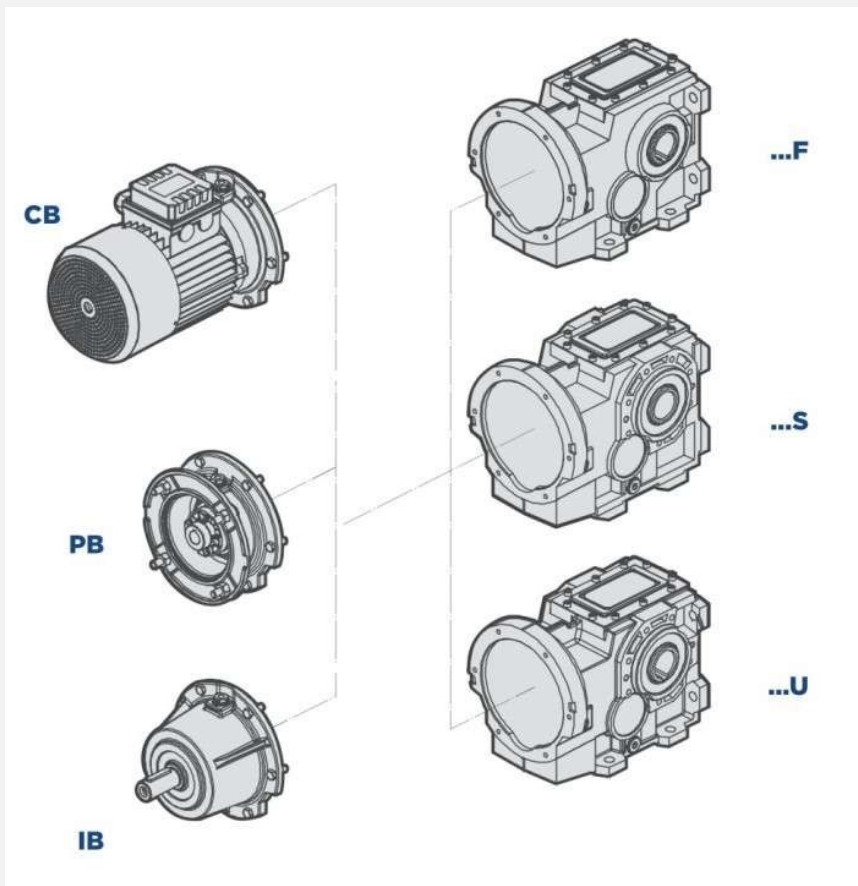

<https://motovario.nt-rt.ru/> || mvt@nt-rt.ru

КОНИЧЕСКО-ЦИЛИНДРИЧЕСКИЙ МОТОР-РЕДУКТОР СВ 083

Товар в наличии

Безналичная оплата

Отсрочки платежа

Индивидуальное производство

Технические характеристики чугунного коническо-цилиндрического мотор-редуктора СВ 083

CB – редуктор в комплекте с электродвигателем

F - крепление на лапах

S - Крепление на фланце

U - Комбинированный вариант крепления (лапы + фланец)

Монтажные позиции

Габаритные и присоединительные размеры

CB...F