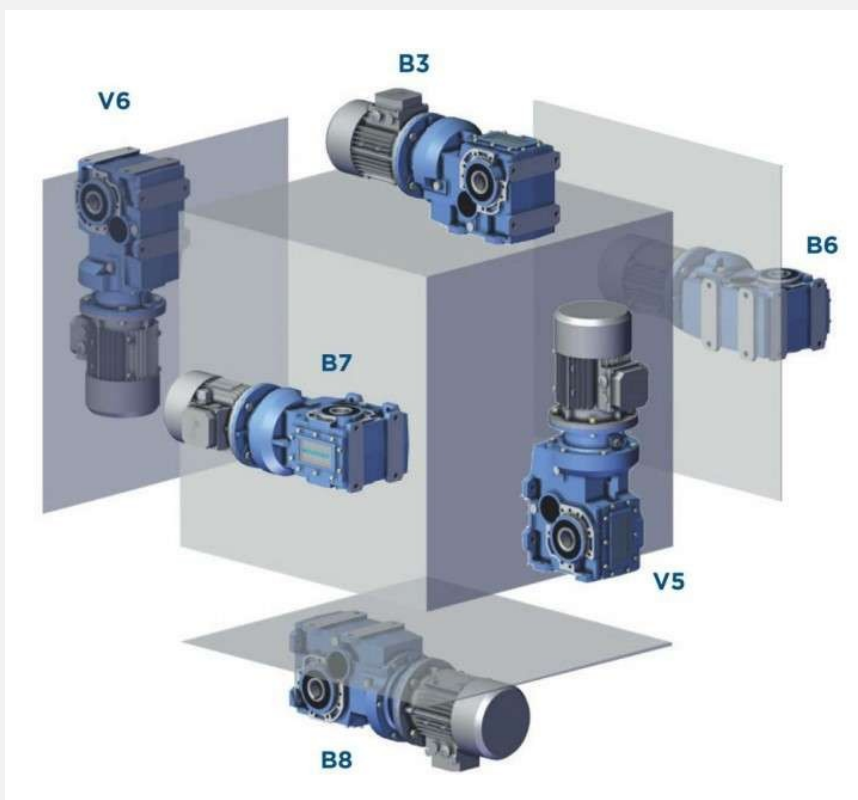

CB – редуктор в комплекте с электродвигателем

F - крепление на лапах

S - Крепление на фланце

U - Комбинированный вариант крепления (лапы + фланец)

Монтажные позиции

Габаритные и присоединительные размеры

CB...F