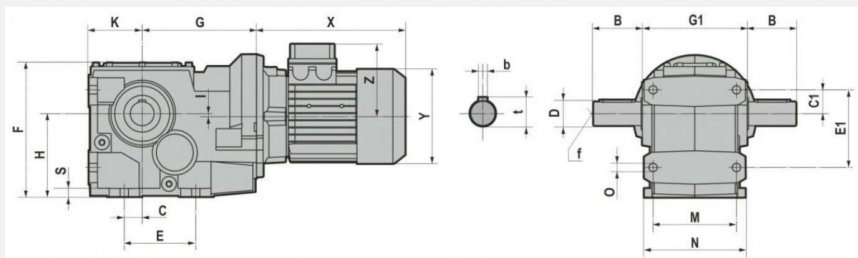

CB – редуктор в комплекте с электродвигателем

F - крепление на лапах

S - Крепление на фланце

U - Комбинированный вариант крепления (лапы + фланец)

Монтажные позиции

Габаритные и присоединительные размеры

CB...F

CB...S

CB...U

	DI	b1	t1	U	V	B	D	b	t	f	C	C1	E	E1	F	F1
CB083	1,5	0,375	1,67	/	1,65	3,15	1.625 0/-0.001	0,375	1,79	5/8-11	1,18	1,57	4,72	5,12	8,86	8,86

	G	G1	H	H1	I	K	K1	M	N	O	S	J1	M2	O2
CB083	7,56	7,09	5,51	5,51	0,2	3,54	3,54	5,51	6,69	0,55	0,59	45	5,12	M10x20 (n.6/7)