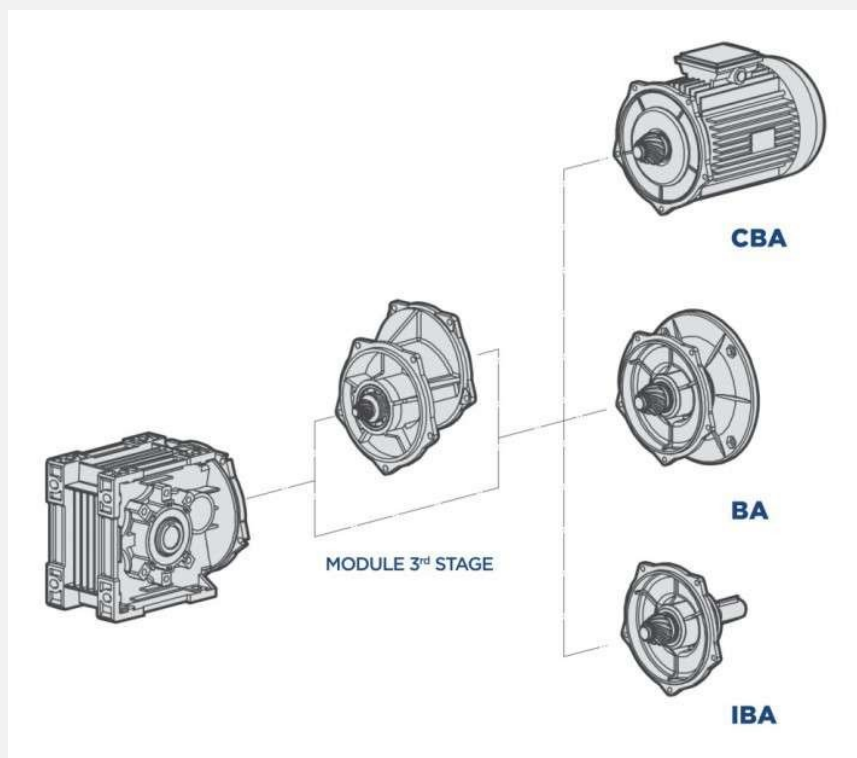

<https://motovario.nt-rt.ru/> || mvt@nt-rt.ru

КОНИЧЕСКО-ЦИЛИНДРИЧЕСКИЙ МОТОР-РЕДУКТОР СВА 42

Товар в наличии

Безналичная оплата

Отсрочки платежа

Индивидуальное производство

Технические характеристики коническо-цилиндрического мотор-редуктора СВА 42

Модульность

СВА - Компактный мотор-редуктор

Монтажные позиции

Габаритные и присоединительные размеры

	D	b	t	U	V	E	E1	F	G	G1	H	H1	I	J
CBA42	0,75	0,1875	0,84	/	1,18	1,77	/	5,12	3,74	3,94	2,56	2,56	0,315	45

	K	L	M	N	N1	O	O1	P	Q	R	S	T	W
CBA42	2,89	3,54	3,35	2.76 0/-0.0018	3,62	0,35	M8x12 n.4	3,94	1,77	5,02	0,31	3,82	5,98