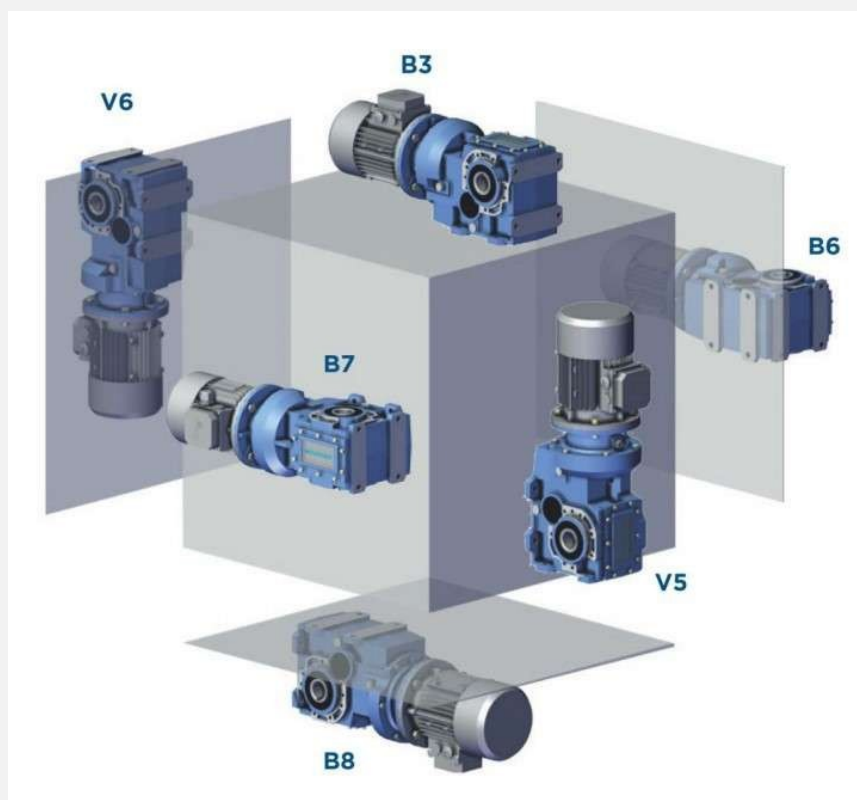

<https://motovario.nt-rt.ru/> || mvt@nt-rt.ru

КОНИЧЕСКО-ЦИЛИНДРИЧЕСКИЙ МОТОР-РЕДУКТОР СВА 42

Товар в наличии

Безналичная оплата

Отсрочки платежа

Индивидуальное производство

Технические характеристики коническо-цилиндрического мотор-редуктора СВА 42

Модульность

СВА - Компактный мотор-редуктор

Монтажные позиции

Габаритные и присоединительные размеры

	D	b	t	U	V	E	E1	F	G	G1	H	H1	I	J
CBA42	0,75	0,1875	0,84	/	1,18	1,77	/	5,12	3,74	3,94	2,56	2,56	0,315	45

	K	L	M	N	N1	O	O1	P	Q	R	S	T	W
CBA42	2,89	3,54	3,35	2.76 0/-0.0018	3,62	0,35	M8x12 n.4	3,94	1,77	5,02	0,31	3,82	5,98