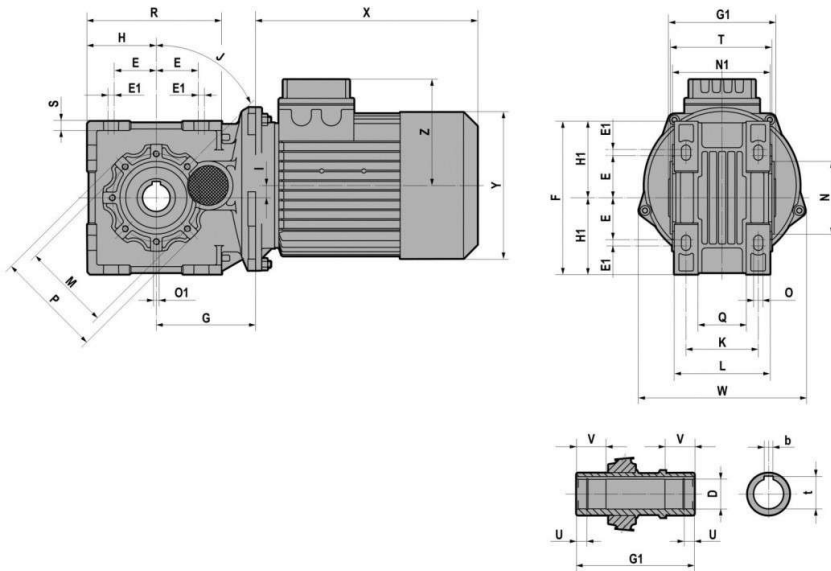

Модульность

СВА - Компактный мотор-редуктор

Монтажные позиции

Габаритные и присоединительные размеры

	D	b	t	U	V	E	E1	F	G	G1	H	H1	I	J
CBA42	0,75	0,1875	0,84	/	1,18	1,77	/	5,12	3,74	3,94	2,56	2,56	0,315	45

	K	L	M	N	N1	O	O1	P	Q	R	S	T	W
CBA42	2,89	3,54	3,35	2.76 0/-0.0018	3,62	0,35	M8x12 n.4	3,94	1,77	5,02	0,31	3,82	5,98

T(IE1-IE2-IE3)								
		063	71	80	090S	90L	100	112
CBA42	X	7,09	8,07	8,78 *(9,69)	9,33 *(10,63)	10,31 *(11,61)	/	/
	Y	4,76	5,47	6,22	6,81	6,81	/	/
	Z	4,09	4,41	4,8	5,12	5,12	/	/

TV(IE1-IE2-IE3)								
		063	071	080	090S	090L	100	112
CBA42	X	9,37	10,65	11,57 *(12,48)	12,32 *(13,62)	13,31 *(14,61)	/	/
	Y	4,76	5,47	6,22	6,81	6,81	/	/
	Z	4,69	5,08	5,39	6,18	6,18	/	/