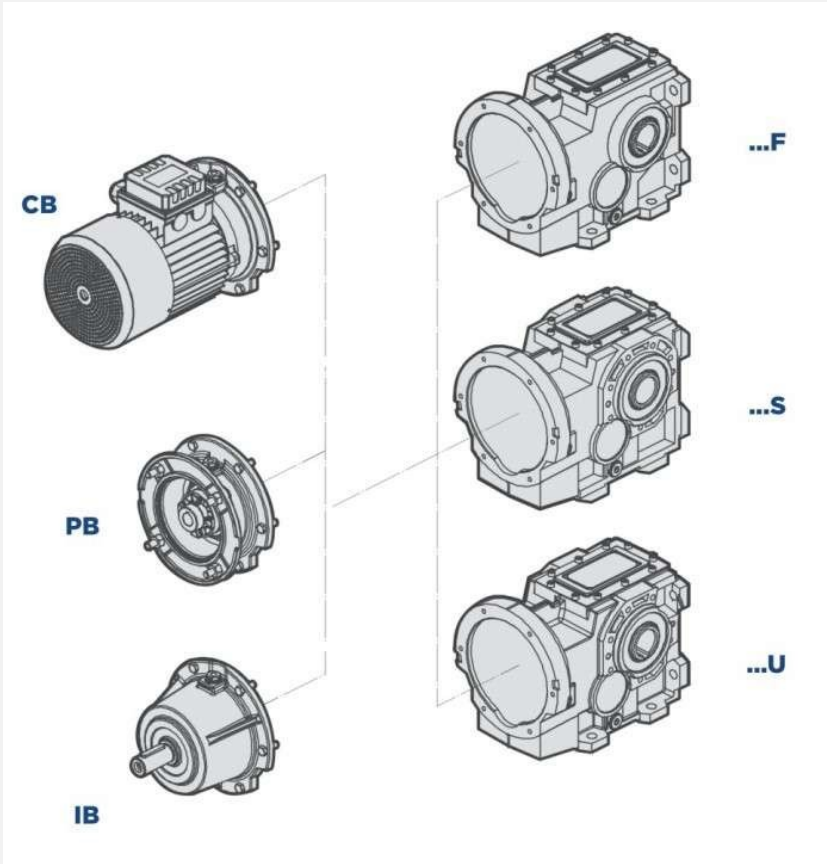

Модульность

CB – редуктор в комплекте с электродвигателем

F - крепление на лапах

S - Крепление на фланце

U - Комбинированный вариант крепления (лапы + фланец)

Монтажные позиции

Габаритные и присоединительные размеры