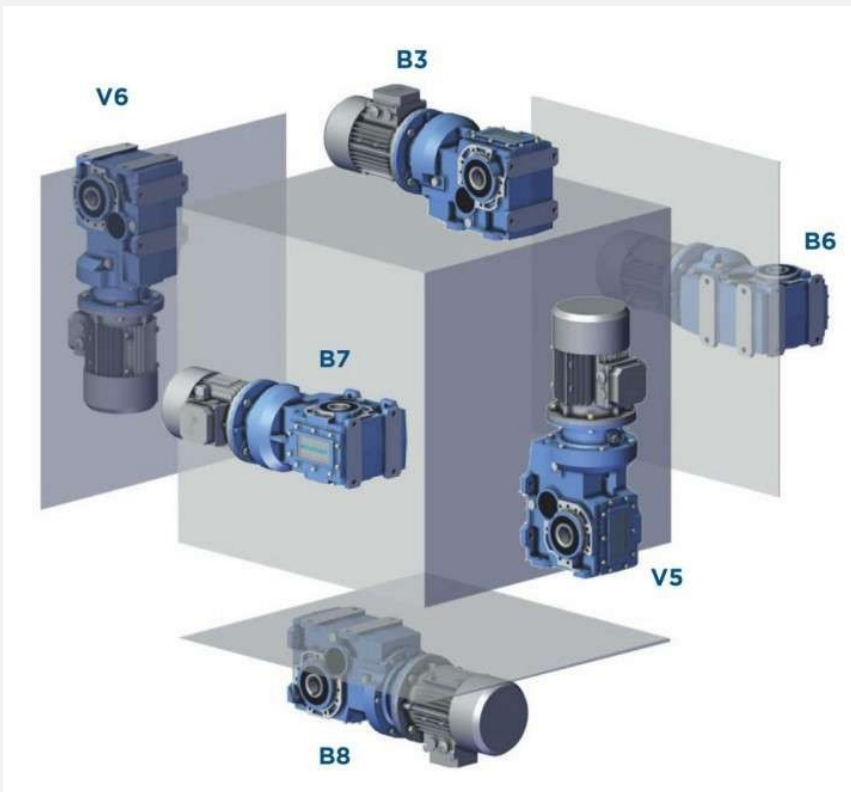

Модульность

CB – редуктор в комплекте с электродвигателем

F - крепление на лапах

S - Крепление на фланце

U - Комбинированный вариант крепления (лапы + фланец)

Монтажные позиции

Габаритные и присоединительные размеры