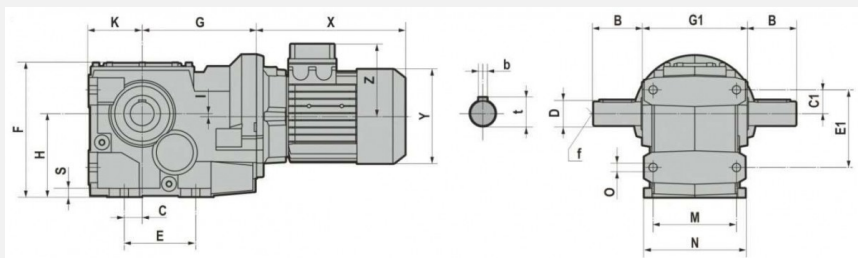

## Модульность

**CB** – редуктор в комплекте с электродвигателем

**F** - крепление на лапах

**S** - Крепление на фланце

**U** - Комбинированный вариант крепления (лапы + фланец)

## Монтажные позиции

Габаритные и присоединительные размеры

CB...F

CB...S

CB...U

	DI	b1	t1	U	V	B	D	b	t	f	C	C1	E	E1	F	F1
CB153	3,25	0,75	3,59	/	3,54	6,69	3.625 0/-0.001	0,875	4,01	1-8	3,74	4,33	11,02	12,99	19,61	/