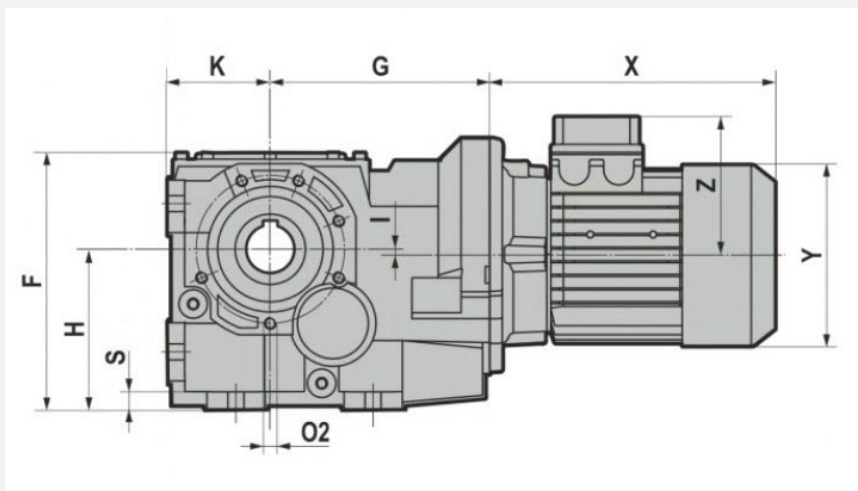

## Монтажные позиции

Габаритные и присоединительные размеры

CB...F

CB...S

CB...U

	DI	b1	t1	U	V	B	D	b	t	f	C	C1	E	E1	F	F1
CB153	3,25	0,75	3,59	/	3,54	6,69	3.625 0/-0.001	0,875	4,01	1-8	3,74	4,33	11,02	12,99	19,61	/