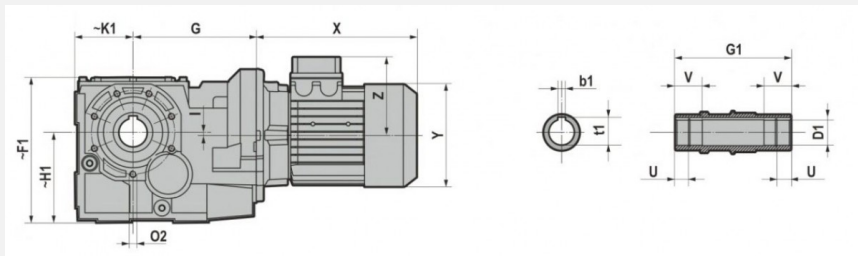

## Монтажные позиции

Габаритные и присоединительные размеры

CB...F

CB...S

CB...U

	DI	b1	t1	U	V	B	D	b	t	f	C	C1	E	E1	F	F1
CB153	3,25	0,75	3,59	/	3,54	6,69	3.625 0/-0.001	0,875	4,01	1-8	3,74	4,33	11,02	12,99	19,61	/