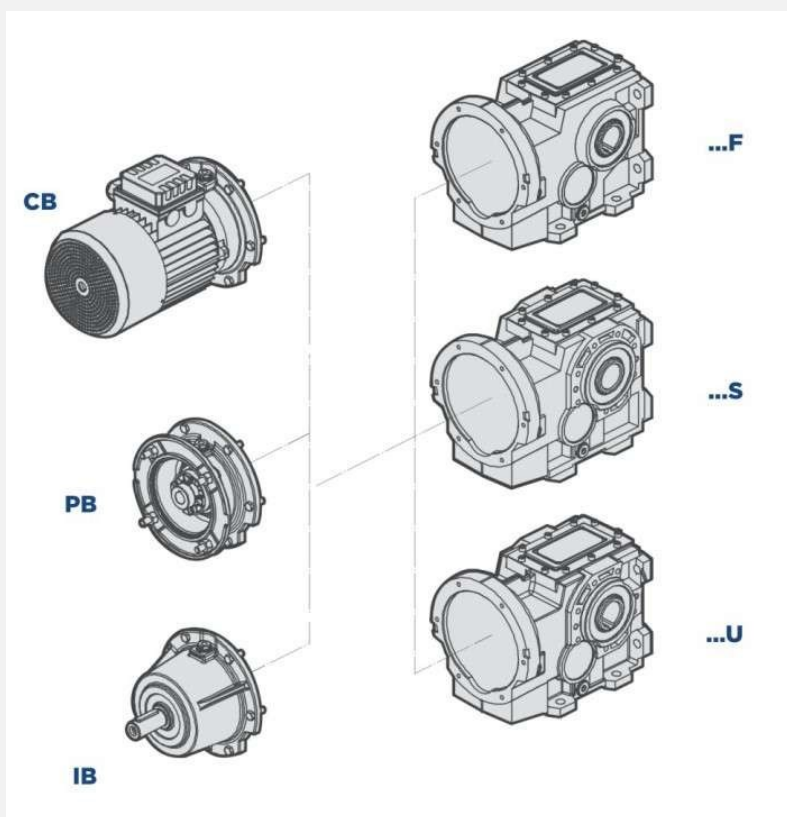

## Модульность

**CB** – редуктор в комплекте с электродвигателем

**F** - крепление на лапах

**S** - Крепление на фланце

**U** - Комбинированный вариант крепления (лапы + фланец)