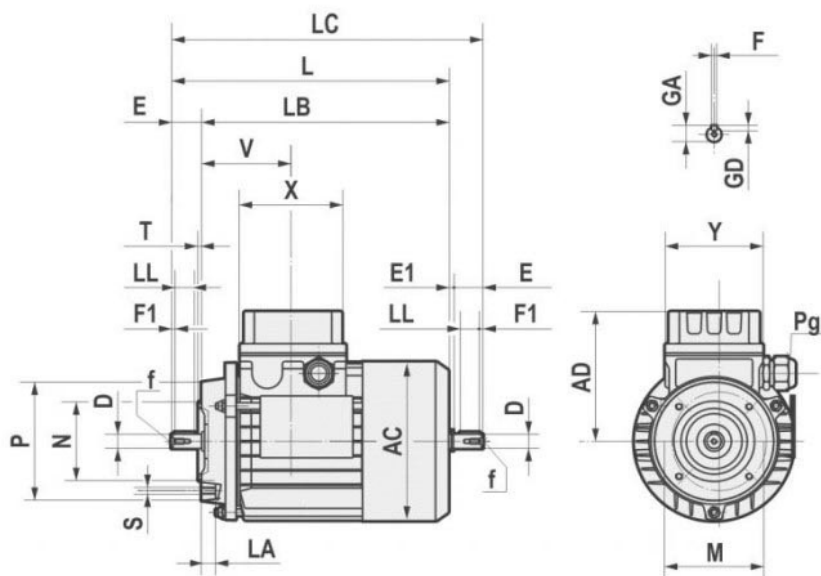

## Монтажные позиции

Габаритные и присоединительные размеры

CB...F

CB...S

CB...U

	DI	b1	t1	U	V	B	D	b	t	f	C	C1	E	E1	F	F1
CB153	3,25	0,75	3,59	/	3,54	6,69	3.625 0/-0.001	0,875	4,01	1-8	3,74	4,33	11,02	12,99	19,61	/

## Электродвигатели

B5

\*Все размеры в таблицах указаны в мм.

B14

	AC	AD	L	LB	LC	X	Y	V	D	E	E1	f	F1	GA	F	GD
63	121	104	211	188	235,5	80	74	69	11 j6	23	1,5	M4x10	2,5	12,5	4	4
71	139	112	238,5	208,5	271	80	74	74,5	14 j6	30	2,5	M5x12.5	3	16	5	5
80	158	122	272,5 *(296)	232,5 *(256)	314 *(337)	80	74	78	19 j6	40	1,5	M6x16	5	21,5	6	6
90S	173	146	298 *(331)	248 *(281)	349.5 *(381)	98	98	89,5	24 j6	50	1,5	M8x19	5	27	8	7
90L	173	146	323 *(356)	273 *(306)	374.5 *(408)	98	98	89,5	24 j6	50	1,5	M8x19	5	27	8	7
100	191	155	368	308	431,5	98	98	97,5	28 j6	60	3,5	M10x22	7,5	31	8	7
112	211	170	382.5 *(408)	322.5 *(348)	447 *(472)	98	98	100	28 j6	60	3,5	M10x22	7,5	31	8	7