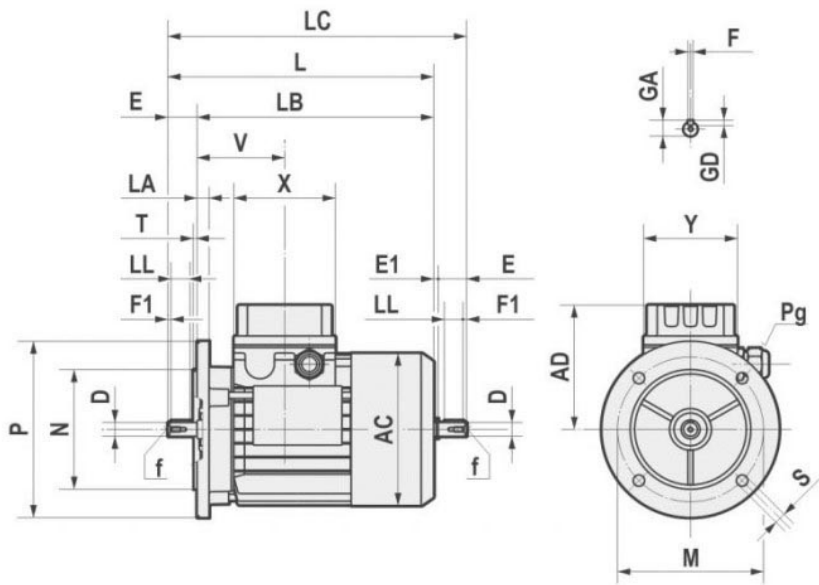

B14

	AC	AD	L	LB	LC	X	Y	V	D	E	E1	f	F1	GA	F	GD
63	121	104	211	188	235,5	80	74	69	11 j6	23	1,5	M4x10	2,5	12,5	4	4
71	139	112	238,5	208,5	271	80	74	74,5	14 j6	30	2,5	M5x12.5	3	16	5	5
80	158	122	272,5 *(296)	232,5 *(256)	314 *(337)	80	74	78	19 j6	40	1,5	M6x16	5	21,5	6	6
90S	173	146	298 *(331)	248 *(281)	349.5 *(381)	98	98	89,5	24 j6	50	1,5	M8x19	5	27	8	7
90L	173	146	323 *(356)	273 *(306)	374.5 *(408)	98	98	89,5	24 j6	50	1,5	M8x19	5	27	8	7
100	191	155	368	308	431,5	98	98	97,5	28 j6	60	3,5	M10x22	7,5	31	8	7
112	211	170	382.5 *(408)	322.5 *(348)	447 *(472)	98	98	100	28 j6	60	3,5	M10x22	7,5	31	8	7