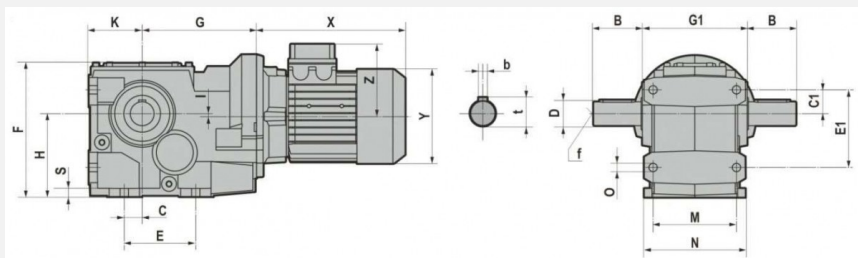

CB...F

CB...S