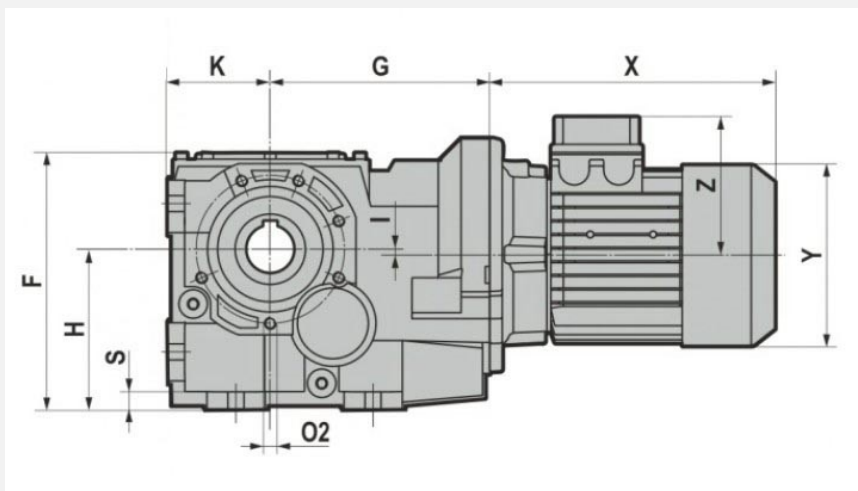

DI	b1	t1	U	V	B	D	b	t	f	C	C1	E	E1	F	F1
CB143	2,75	0,625	3,03	/	2,95	5,51	2.875 0/-0.001	0,75	3,2	3/4-10	2,95	3,54	9,45	11,02	16,65	/

	G	G1	H	H1	I	K	K1	M	N	O	S	J1	M2	O2
CB143	10,98	11,81	10,43	/	1,34	6,3	/	9,45	11,42	0,87	0,87	45	7,87	M14x30 (n.7)

Электродвигатели

B5

*Все размеры в таблицах указаны в мм.