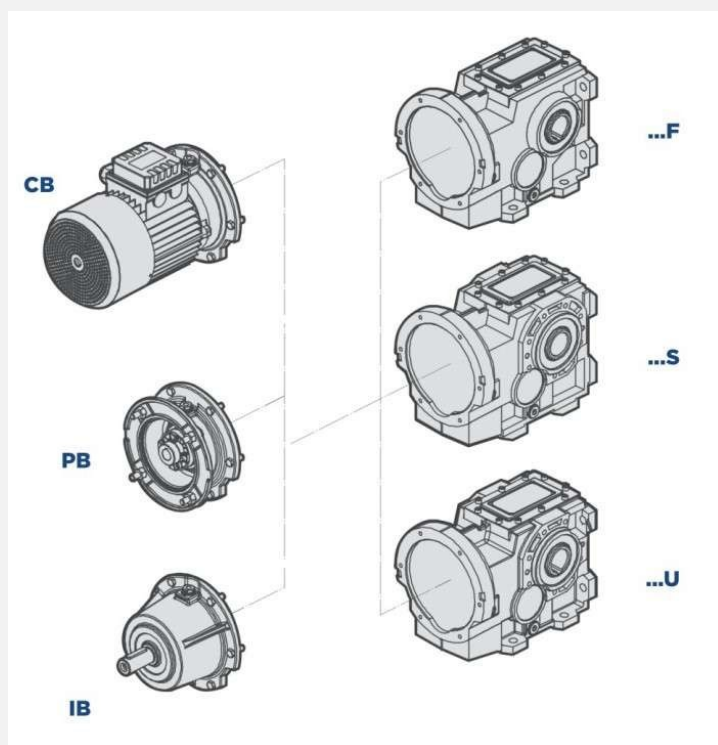

Модульность

CB – редуктор в комплекте с электродвигателем

F - крепление на лапах

S - Крепление на фланце

U - Комбинированный вариант крепления (лапы + фланец)

Монтажные позиции

Габаритные и присоединительные размеры