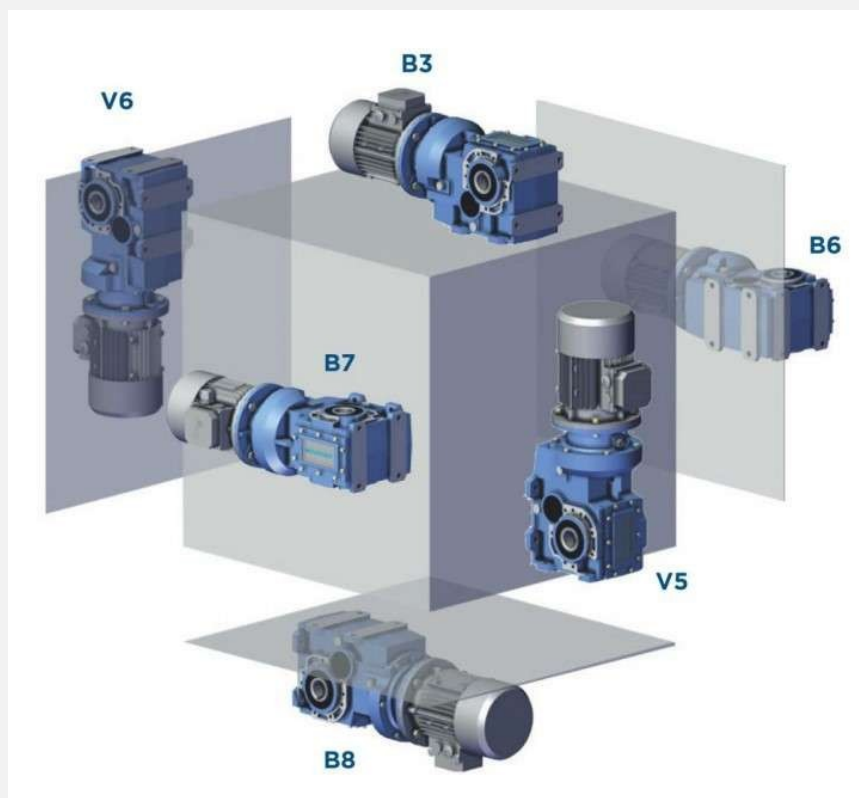

Модульность

CB – редуктор в комплекте с электродвигателем

F - крепление на лапах

S - Крепление на фланце

U - Комбинированный вариант крепления (лапы + фланец)

Монтажные позиции

Габаритные и присоединительные размеры