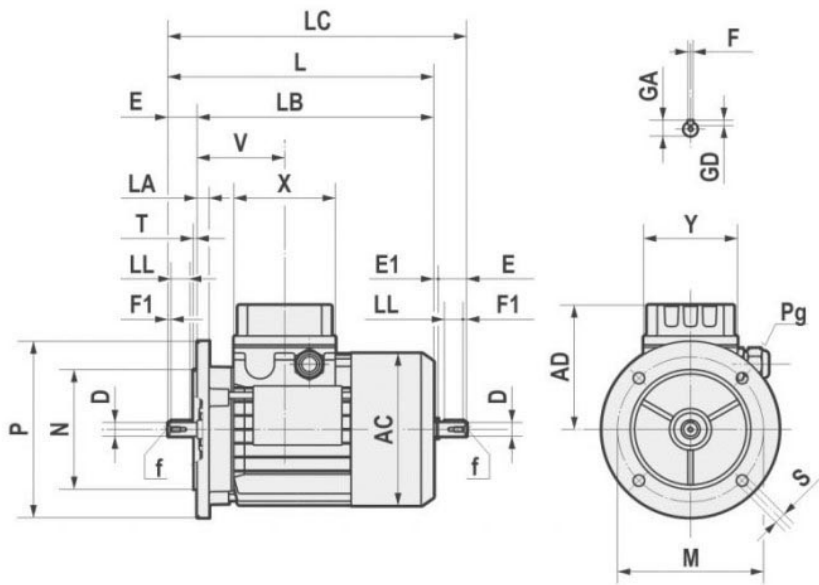

CB...F

CB...S

CB...U

	DI	b1	t1	U	V	B	D	b	t	f	C	C1	E	E1	F	F1
CB143	2,75	0,625	3,03	/	2,95	5,51	2.875 0/-0.001	0,75	3,2	3/4-10	2,95	3,54	9,45	11,02	16,65	/

	G	G1	H	H1	I	K	K1	M	N	O	S	J1	M2	O2
CB143	10,98	11,81	10,43	/	1,34	6,3	/	9,45	11,42	0,87	0,87	45	7,87	M14x30 (n.7)

Электродвигатели

B5

*Все размеры в таблицах указаны в мм.

B14

	AC	AD	L	LB	LC	X	Y	V	D	E	E1	f	F1	GA	F	GD
63	121	104	211	188	235,5	80	74	69	11 j6	23	1,5	M4x10	2,5	12,5	4	4
71	139	112	238,5	208,5	271	80	74	74,5	14 j6	30	2,5	M5x12.5	3	16	5	5
80	158	122	272,5 *(296)	232,5 *(256)	314 *(337)	80	74	78	19 j6	40	1,5	M6x16	5	21,5	6	6
90S	173	146	298 *(331)	248 *(281)	349.5 *(381)	98	98	89,5	24 j6	50	1,5	M8x19	5	27	8	7
90L	173	146	323 *(356)	273 *(306)	374.5 *(408)	98	98	89,5	24 j6	50	1,5	M8x19	5	27	8	7
100	191	155	368	308	431,5	98	98	97,5	28 j6	60	3,5	M10x22	7,5	31	8	7
112	211	170	382.5 *(408)	322.5 *(348)	447 *(472)	98	98	100	28 j6	60	3,5	M10x22	7,5	31	8	7