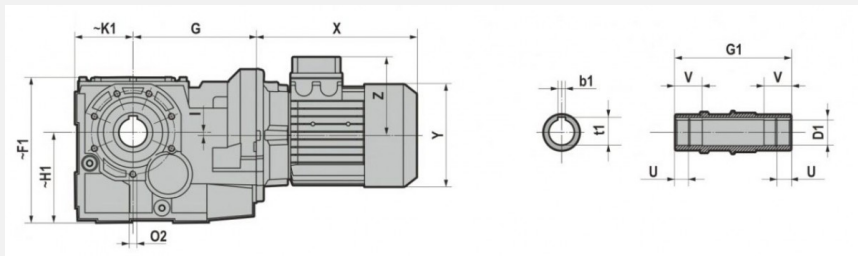

CB...F

CB...S

CB...U

	DI	b1	t1	U	V	B	D	b	t	f	C	C1	E	E1	F	F1
CB143	2,75	0,625	3,03	/	2,95	5,51	2.875 0/-0.001	0,75	3,2	3/4-10	2,95	3,54	9,45	11,02	16,65	/

	G	G1	H	H1	I	K	K1	M	N	O	S	J1	M2	O2
CB143	10,98	11,81	10,43	/	1,34	6,3	/	9,45	11,42	0,87	0,87	45	7,87	M14x30 (n.7)

Электродвигатели

B5

*Все размеры в таблицах указаны в мм.