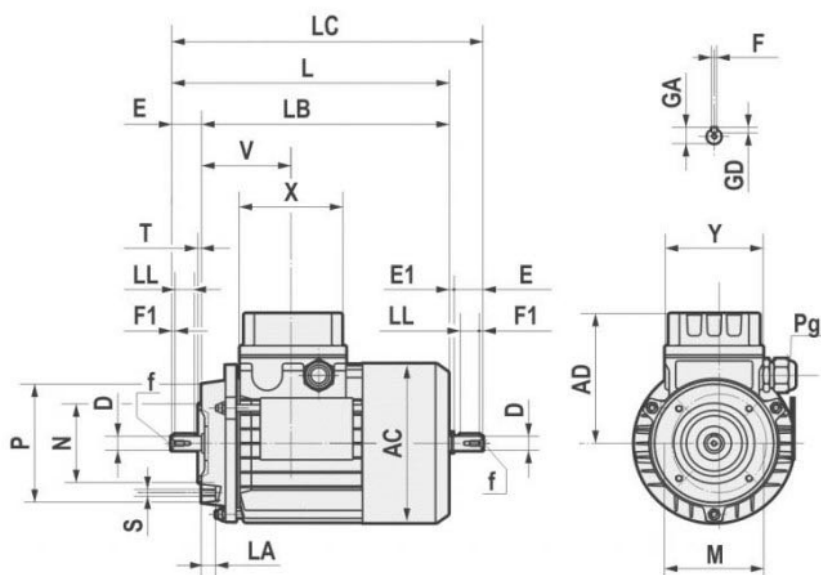

CB...F

CB...S

CB...U

	DI	b1	t1	U	V	B	D	b	t	f	C	C1	E	E1	F	F1
CB143	2,75	0,625	3,03	/	2,95	5,51	2.875 0/-0.001	0,75	3,2	3/4-10	2,95	3,54	9,45	11,02	16,65	/

	G	G1	H	H1	I	K	K1	M	N	O	S	J1	M2	O2
CB143	10,98	11,81	10,43	/	1,34	6,3	/	9,45	11,42	0,87	0,87	45	7,87	M14x30 (n.7)

Электродвигатели

B5

*Все размеры в таблицах указаны в мм.

B14

	AC	AD	L	LB	LC	X	Y	V	D	E	E1	f	F1	GA	F	GD
63	121	104	211	188	235,5	80	74	69	11 j6	23	1,5	M4x10	2,5	12,5	4	4
71	139	112	238,5	208,5	271	80	74	74,5	14 j6	30	2,5	M5x12.5	3	16	5	5
80	158	122	272,5 *(296)	232,5 *(256)	314 *(337)	80	74	78	19 j6	40	1,5	M6x16	5	21,5	6	6
90S	173	146	298 *(331)	248 *(281)	349.5 *(381)	98	98	89,5	24 j6	50	1,5	M8x19	5	27	8	7
90L	173	146	323 *(356)	273 *(306)	374.5 *(408)	98	98	89,5	24 j6	50	1,5	M8x19	5	27	8	7
100	191	155	368	308	431,5	98	98	97,5	28 j6	60	3,5	M10x22	7,5	31	8	7
112	211	170	382.5 *(408)	322.5 *(348)	447 *(472)	98	98	100	28 j6	60	3,5	M10x22	7,5	31	8	7