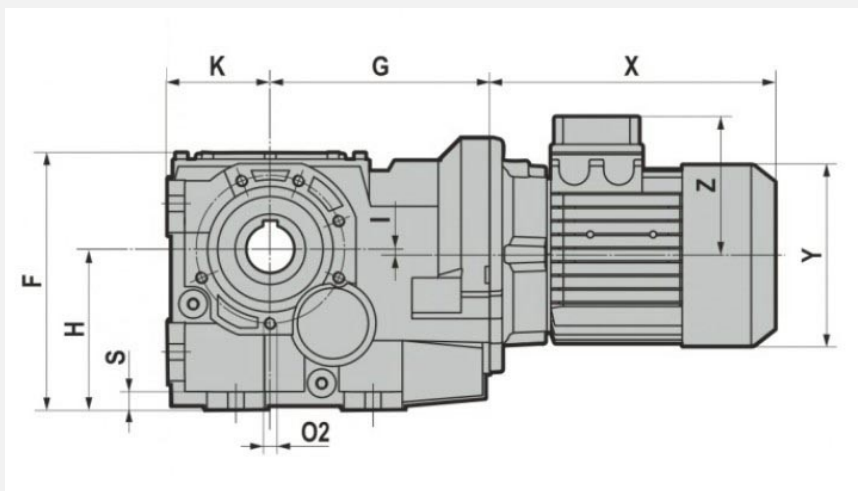

DI	b1	t1	U	V	B	D	b	t	f	C	C1	E	E1	F	F1
CB123	2,375	0,625	2,65	/	2,76	4,72	2.375 0/-0.001	0,625	2,65	3/4-10	2,17	3,07	7,09	8,66	13,43	13,46

	G	G1	H	H1	I	K	K1	M	N	O	S	J1	M2	O2
CB123	9,69	9,45	8,35	8,39	1,32	5,2	5,24	7,09	9,06	0,87	0,87	45	7,28	M14x28 (n.7)

Электродвигатели

B5

*Все размеры в таблицах указаны в мм.