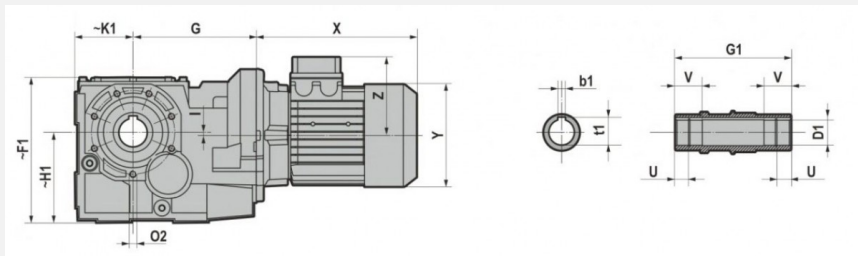

CB...F

CB...S

CB...U

	DI	b1	t1	U	V	B	D	b	t	f	C	C1	E	E1	F	F1
CB123	2,375	0,625	2,65	/	2,76	4,72	2.375 0/-0.001	0,625	2,65	3/4-10	2,17	3,07	7,09	8,66	13,43	13,46

	G	G1	H	H1	I	K	K1	M	N	O	S	J1	M2	O2
CB123	9,69	9,45	8,35	8,39	1,32	5,2	5,24	7,09	9,06	0,87	0,87	45	7,28	M14x28 (n.7)

Электродвигатели

B5

*Все размеры в таблицах указаны в мм.