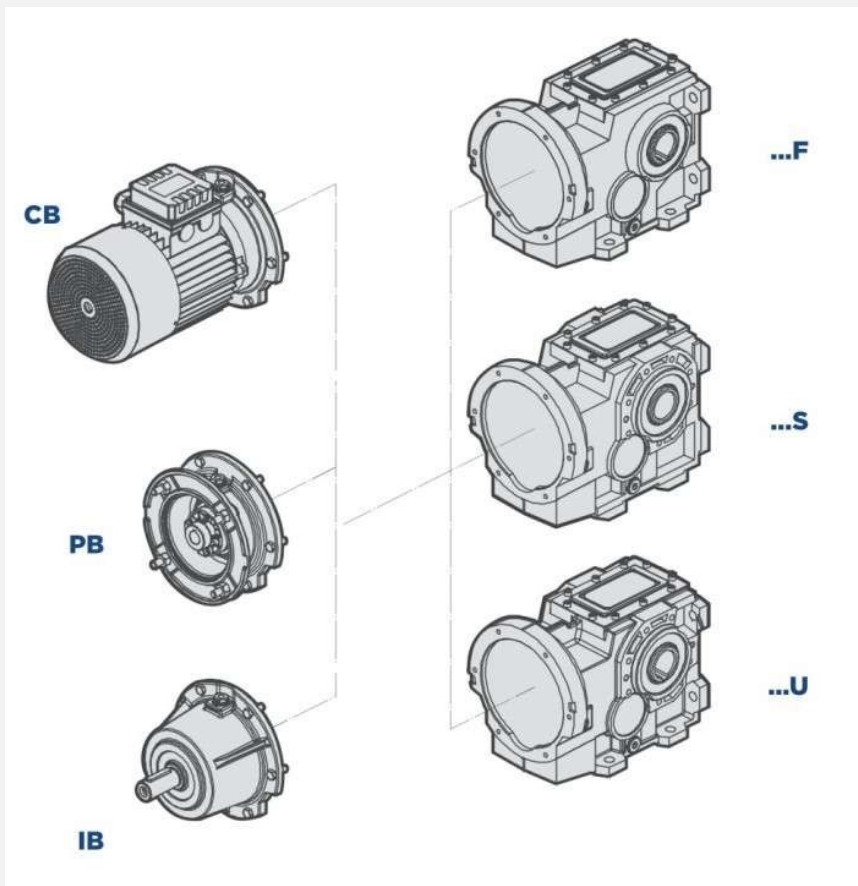

CB – редуктор в комплекте с электродвигателем

F - крепление на лапах

S - Крепление на фланце

U - Комбинированный вариант крепления (лапы + фланец)

Монтажные позиции

Габаритные и присоединительные размеры

CB...F