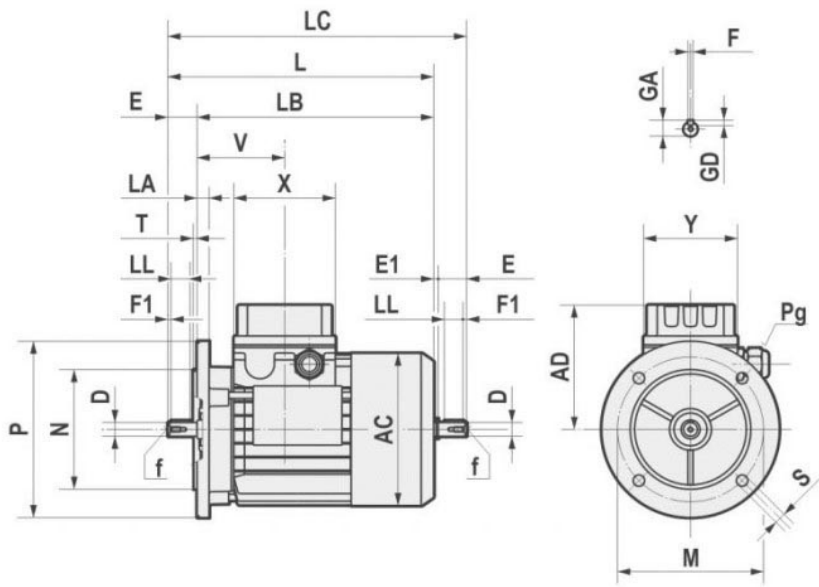

Электродвигатели

B5

*Все размеры в таблицах указаны в мм.

B14

	AC	AD	L	LB	LC	X	Y	V	D	E	E1	f	F1	GA	F	GD
63	121	104	211	188	235,5	80	74	69	11 j6	23	1,5	M4x10	2,5	12,5	4	4
71	139	112	238,5	208,5	271	80	74	74,5	14 j6	30	2,5	M5x12.5	3	16	5	5
80	158	122	272,5 *(296)	232,5 *(256)	314 *(337)	80	74	78	19 j6	40	1,5	M6x16	5	21,5	6	6
90S	173	146	298 *(331)	248 *(281)	349.5 *(381)	98	98	89,5	24 j6	50	1,5	M8x19	5	27	8	7
90L	173	146	323 *(356)	273 *(306)	374.5 *(408)	98	98	89,5	24 j6	50	1,5	M8x19	5	27	8	7
100	191	155	368	308	431,5	98	98	97,5	28 j6	60	3,5	M10x22	7,5	31	8	7
112	211	170	382.5 *(408)	322.5 *(348)	447 *(472)	98	98	100	28 j6	60	3,5	M10x22	7,5	31	8	7