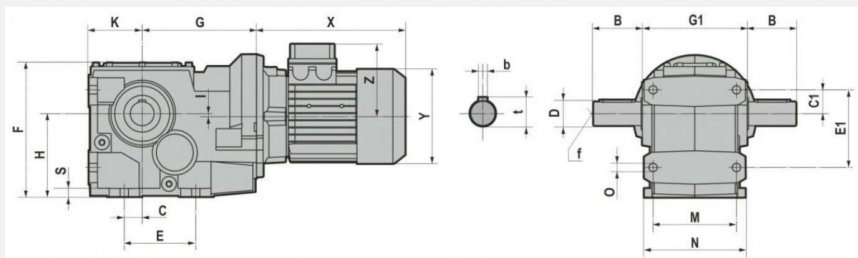

CB – редуктор в комплекте с электродвигателем

F - крепление на лапах

S - Крепление на фланце

U - Комбинированный вариант крепления (лапы + фланец)

Монтажные позиции

Габаритные и присоединительные размеры

CB...F