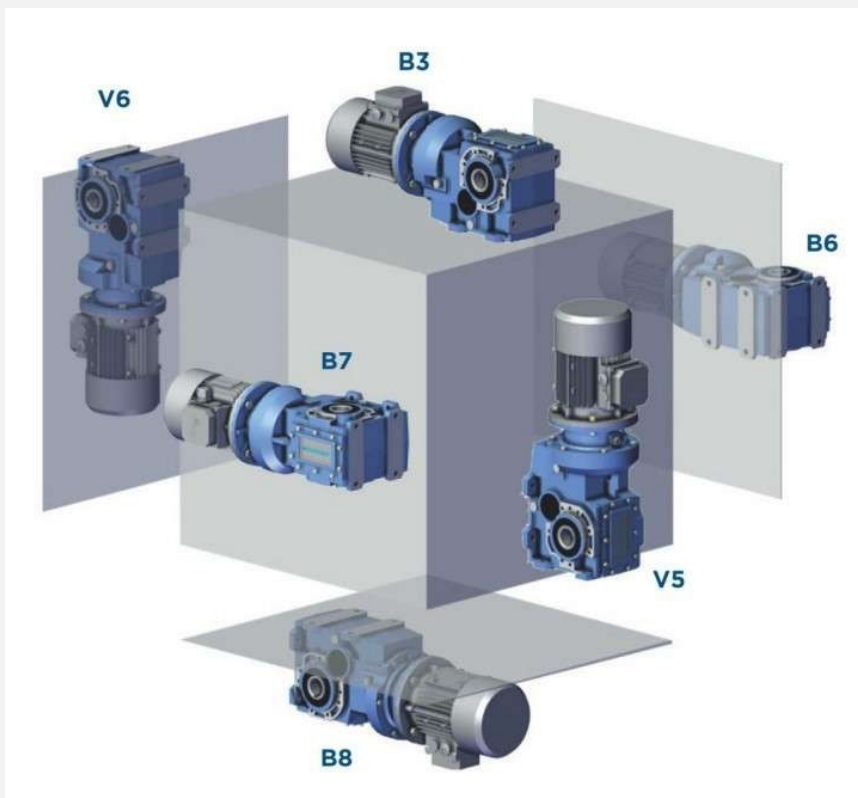

CB – редуктор в комплекте с электродвигателем

F - крепление на лапах

S - Крепление на фланце

U - Комбинированный вариант крепления (лапы + фланец)

Монтажные позиции

Габаритные и присоединительные размеры

CB...F