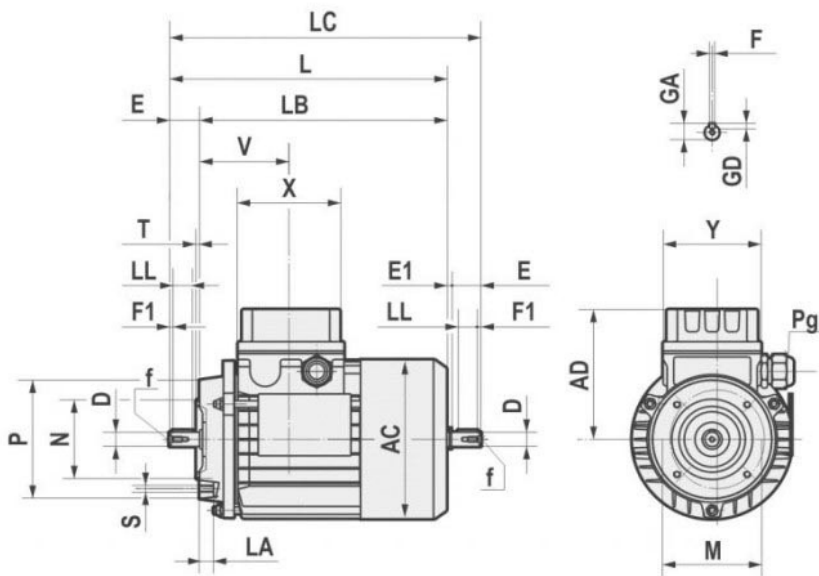

Электродвигатели

B5

*Все размеры в таблицах указаны в мм.

B14

	AC	AD	L	LB	LC	X	Y	V	D	E	E1	f	F1	GA	F	GD
63	121	104	211	188	235,5	80	74	69	11 j6	23	1,5	M4x10	2,5	12,5	4	4
71	139	112	238,5	208,5	271	80	74	74,5	14 j6	30	2,5	M5x12.5	3	16	5	5
80	158	122	272,5 *(296)	232,5 *(256)	314 *(337)	80	74	78	19 j6	40	1,5	M6x16	5	21,5	6	6
90S	173	146	298 *(331)	248 *(281)	349.5 *(381)	98	98	89,5	24 j6	50	1,5	M8x19	5	27	8	7
90L	173	146	323 *(356)	273 *(306)	374.5 *(408)	98	98	89,5	24 j6	50	1,5	M8x19	5	27	8	7
100	191	155	368	308	431,5	98	98	97,5	28 j6	60	3,5	M10x22	7,5	31	8	7
112	211	170	382.5 *(408)	322.5 *(348)	447 *(472)	98	98	100	28 j6	60	3,5	M10x22	7,5	31	8	7