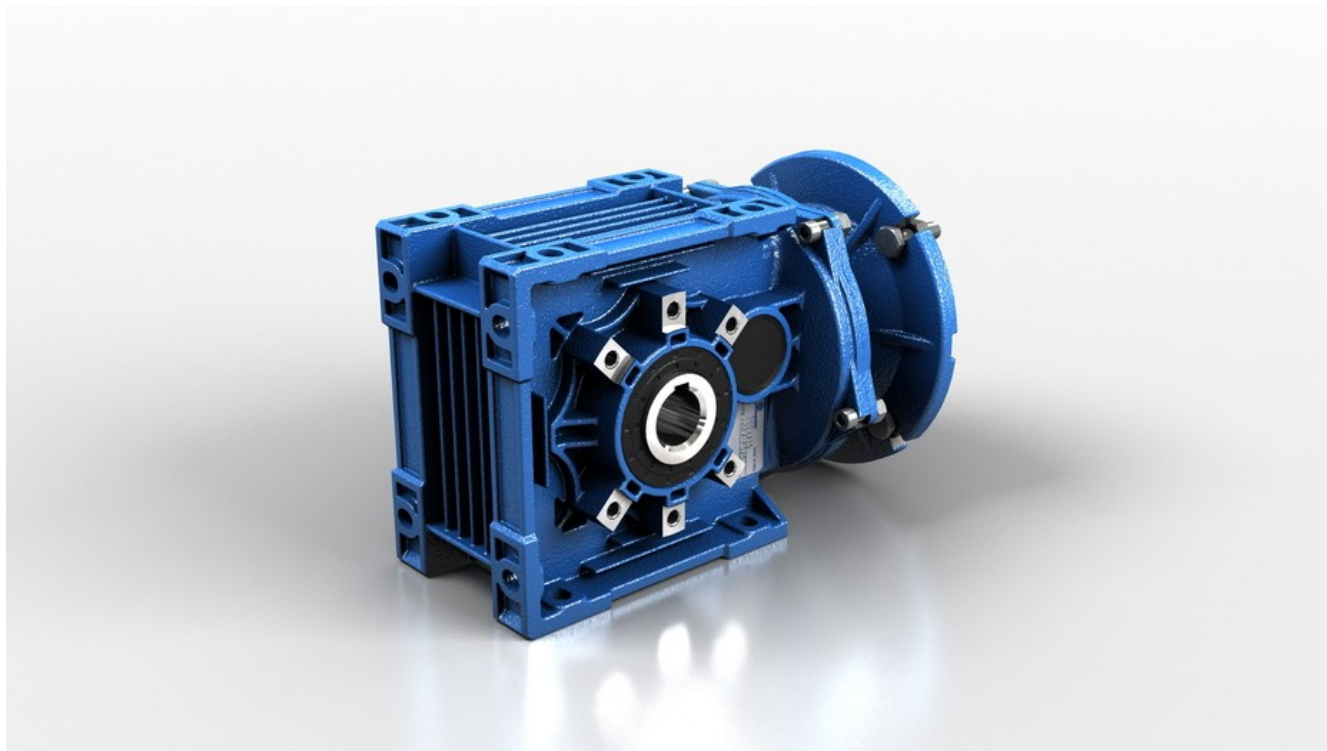

<https://motovario.nt-rt.ru/> || mvt@nt-rt.ru

КОНИЧЕСКО-ЦИЛИНДРИЧЕСКИЕ РЕДУКТОРЫ — АЛЮМИНИЕВЫЙ КОРПУС ВА - IVA - CVA

Товар в наличии

- Безналичная оплата
- Отсрочки платежа
- Индивидуальное производство

- Размеры: A40-A50-A70
- Доступные версии: ВА – приспособлены для муфты двигателя, IVA – с входным валом, CVA – с компактным двигателем Универсальный корпус
- Мощность до 5,5 кВт
- Закаленные и отпущенные шестерни с фрезерованным или шлифованным профилем
- Зубчатая передача с 2- и 3-ступенчатым понижением
- Гипоидные конические шестерни для размера A40 и A50, зубчатые конические передачи с круговыми зубьями для размера A70, все с приработанным профилем
- Передаточные числа редукции между 7,62 и 442,76
- Крутящий момент макс. 450 Н·м и допустимые радиальные нагрузки макс. 10 000 Н

- Корпус из литого алюминиевого сплава
- Допускаемая нагрузка рассчитана и сертифицирована согласно ISO 6336 и AGMA 2001
- Окрашены с использованием синего порошкового эпоксиполиэфирного покрытия RAL 5010
- Принадлежности: реактивная штанга, фланец выходного вала, выходной вал, усадочный диск, витоновые сальники